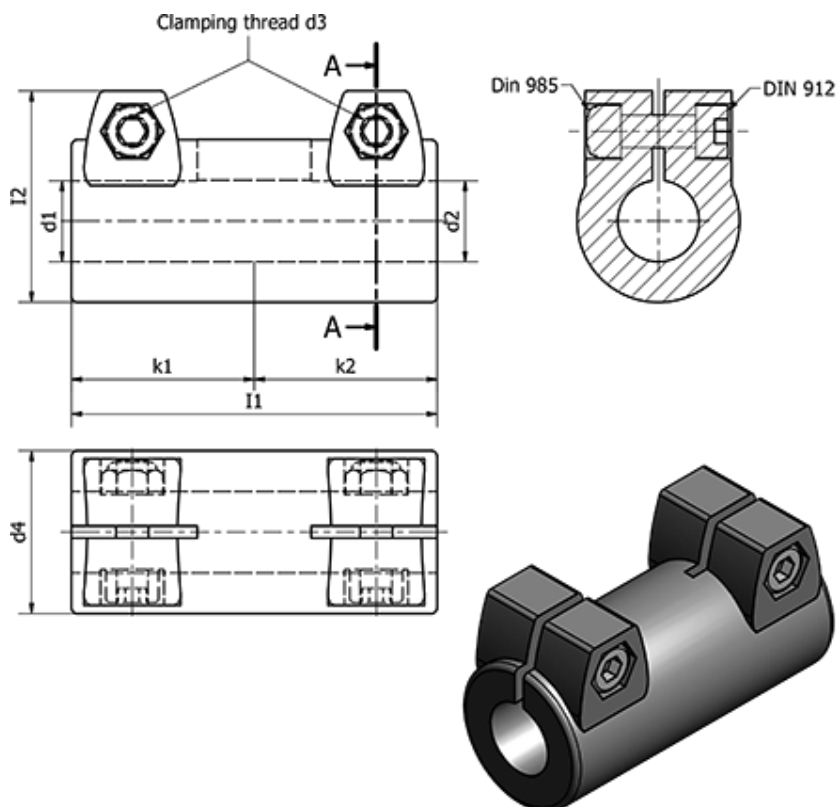

Varenummer: 20242B50B502BL

Beskrivelse: E+G Rørholder - GN 242-B50-B50-2-BL

## Mål

$d_1 = B50$

$d_2 = B50$

$d_3 = M10$

$d_4 = 65$

$I_1 = 140$

$I_2 = 77.5$

$k_1 = 70$

$k_2 = 70$

Spændegreb for  $d_3 = GN 911-M10-50$

Vægt (g) = 682